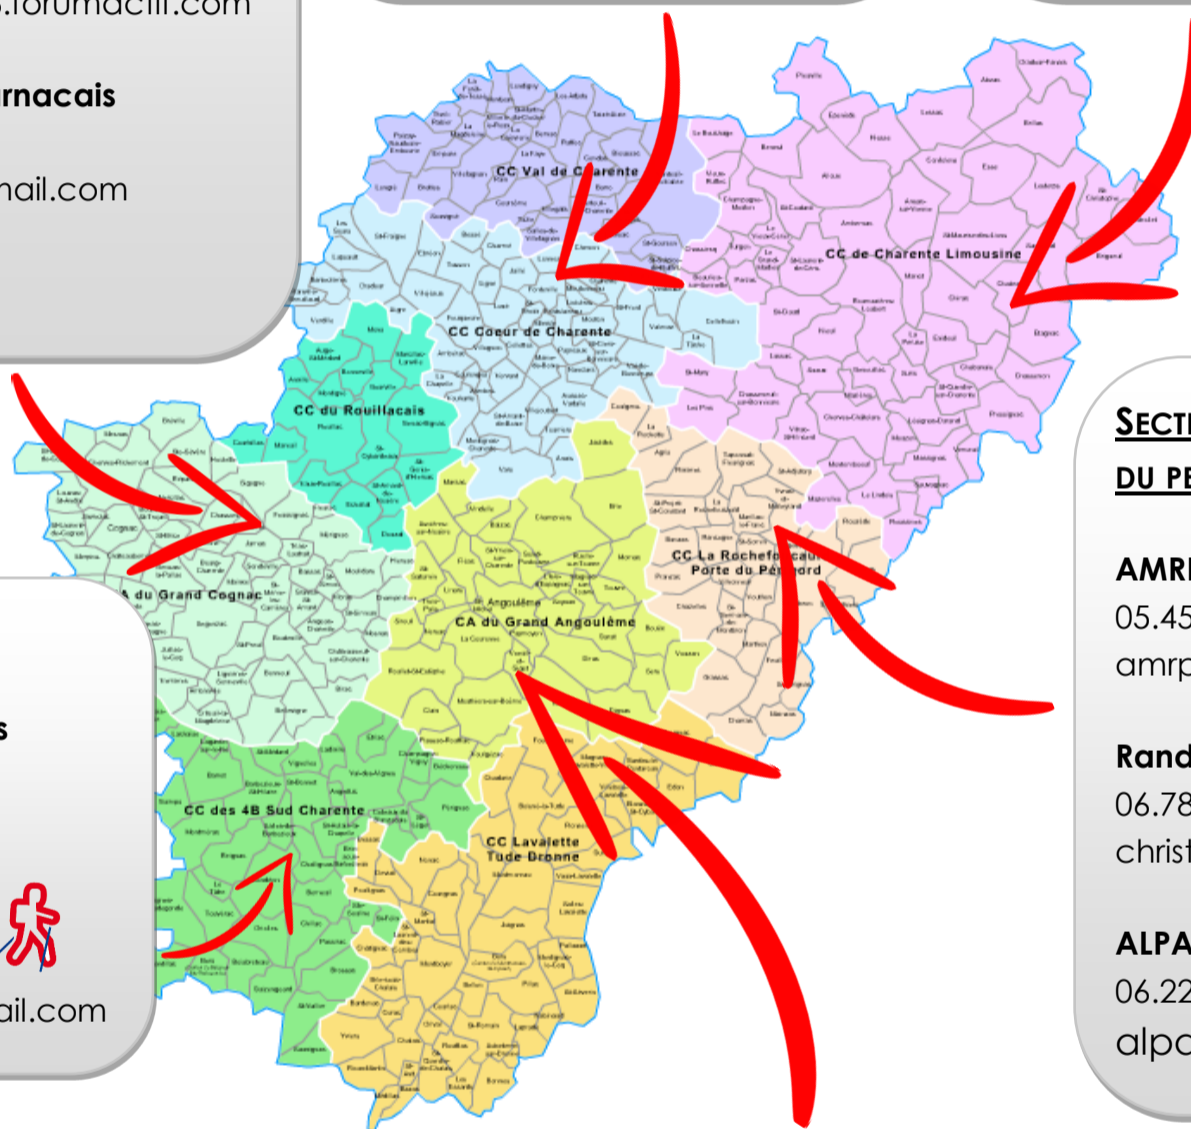

SECTEUR CHARENTE LIMOUSINE

Nature et Randonnée

05.55.03.79.07 / 06.79.73.78.23

naturetrandonnee.pressignac@gmail.com

Rando Club de Chasseneuil

05.45.89.15.46

christiane.preveraud@gmail.com

SENTIER

09.60.14.60.98

Jean-paul.pascaud@orange.fr

SECTEUR GRAND COGNAC

Randonneurs du Cognacais

05.45.35.12.84

mariefrance.salle@orange.fr

Rando Evasion du pont du Gât

05.45.80.95.72

domi.minou@hotmail.fr

randopontdugat16.forumactif.com

Randonneurs du Jarnacais

05.45.35.15.75

randojarnac16@gmail.com

SECTEUR CŒUR DE CHARENTE

Foyer Arts et Loisirs Manslois

05.45.22.74.39 / 06.35.93.11.22

Falm.rando@gmail.com

Croq'sentiers de Charmé

05.45.39.52.90

rb.boutant@wanadoo.fr

SECTEUR SUD CHARENTE

Randonneurs du Blanzacais

05.45.24.84.84

emileduconge@yahoo.fr

Marcher autrement

06.44.12.58.97

marcherautrement16@gmail.com

SECTEUR LA ROCHEFOUCAULD PORTES DU PERIGORD

AMRP Pranzac

05.45.70.36.26 / 06.12.99.24.20

amrpranzac@gmail.com

Randonneurs de Bandiat Tardoire

06.78.76.79.93

christian.ducharlet@orange.fr

ALPA Charras

06.22.62.17.12

alpacharras@free.fr

SECTEUR GRAND ANGOULÊME

La Randonne de la Couronne

05.45.67.14.03 / 06.74.85.62.65

larandonnedelacouronne@gmail.com

larandonne.e-monsite.com

Randonneurs de la Charente

05.45.60.66.50

nifr.jacques@wanadoo.fr

www.randonneursdelacharente.fr

Randonneurs de la vallée de l'Echelle

05.45.67.83.37

rando.vallee.echelle@free.fr

www.randonneurs-vallee-echelle.fr

Sentiers de Boëme

05.45.67.84.30

sentiersdeboëme.16@gmail.com

Groupe des randonneurs de Linars

05.45.96.42.81

bernard.brossier16@orange.fr

Randonneurs de l'Angoumois

06.71.51.14.97

claud.brunaud@yahoo.com

www.randonneursdelangoumois.org

Les Godillots de Soyaux

06.87.68.19.73

mietourneau@wanadoo.fr

godillotsdesoyaux.blog4ever.com

Un pas de plus...

06.75.30.38.73

unpasdeplus16@hotmail.fr

Nordic Evasion

06.34.73.32.88

gaste.jack@orange.fr

AL Gond Pontouvre

06.20.19.56.02

mcoco1501@gmail.com